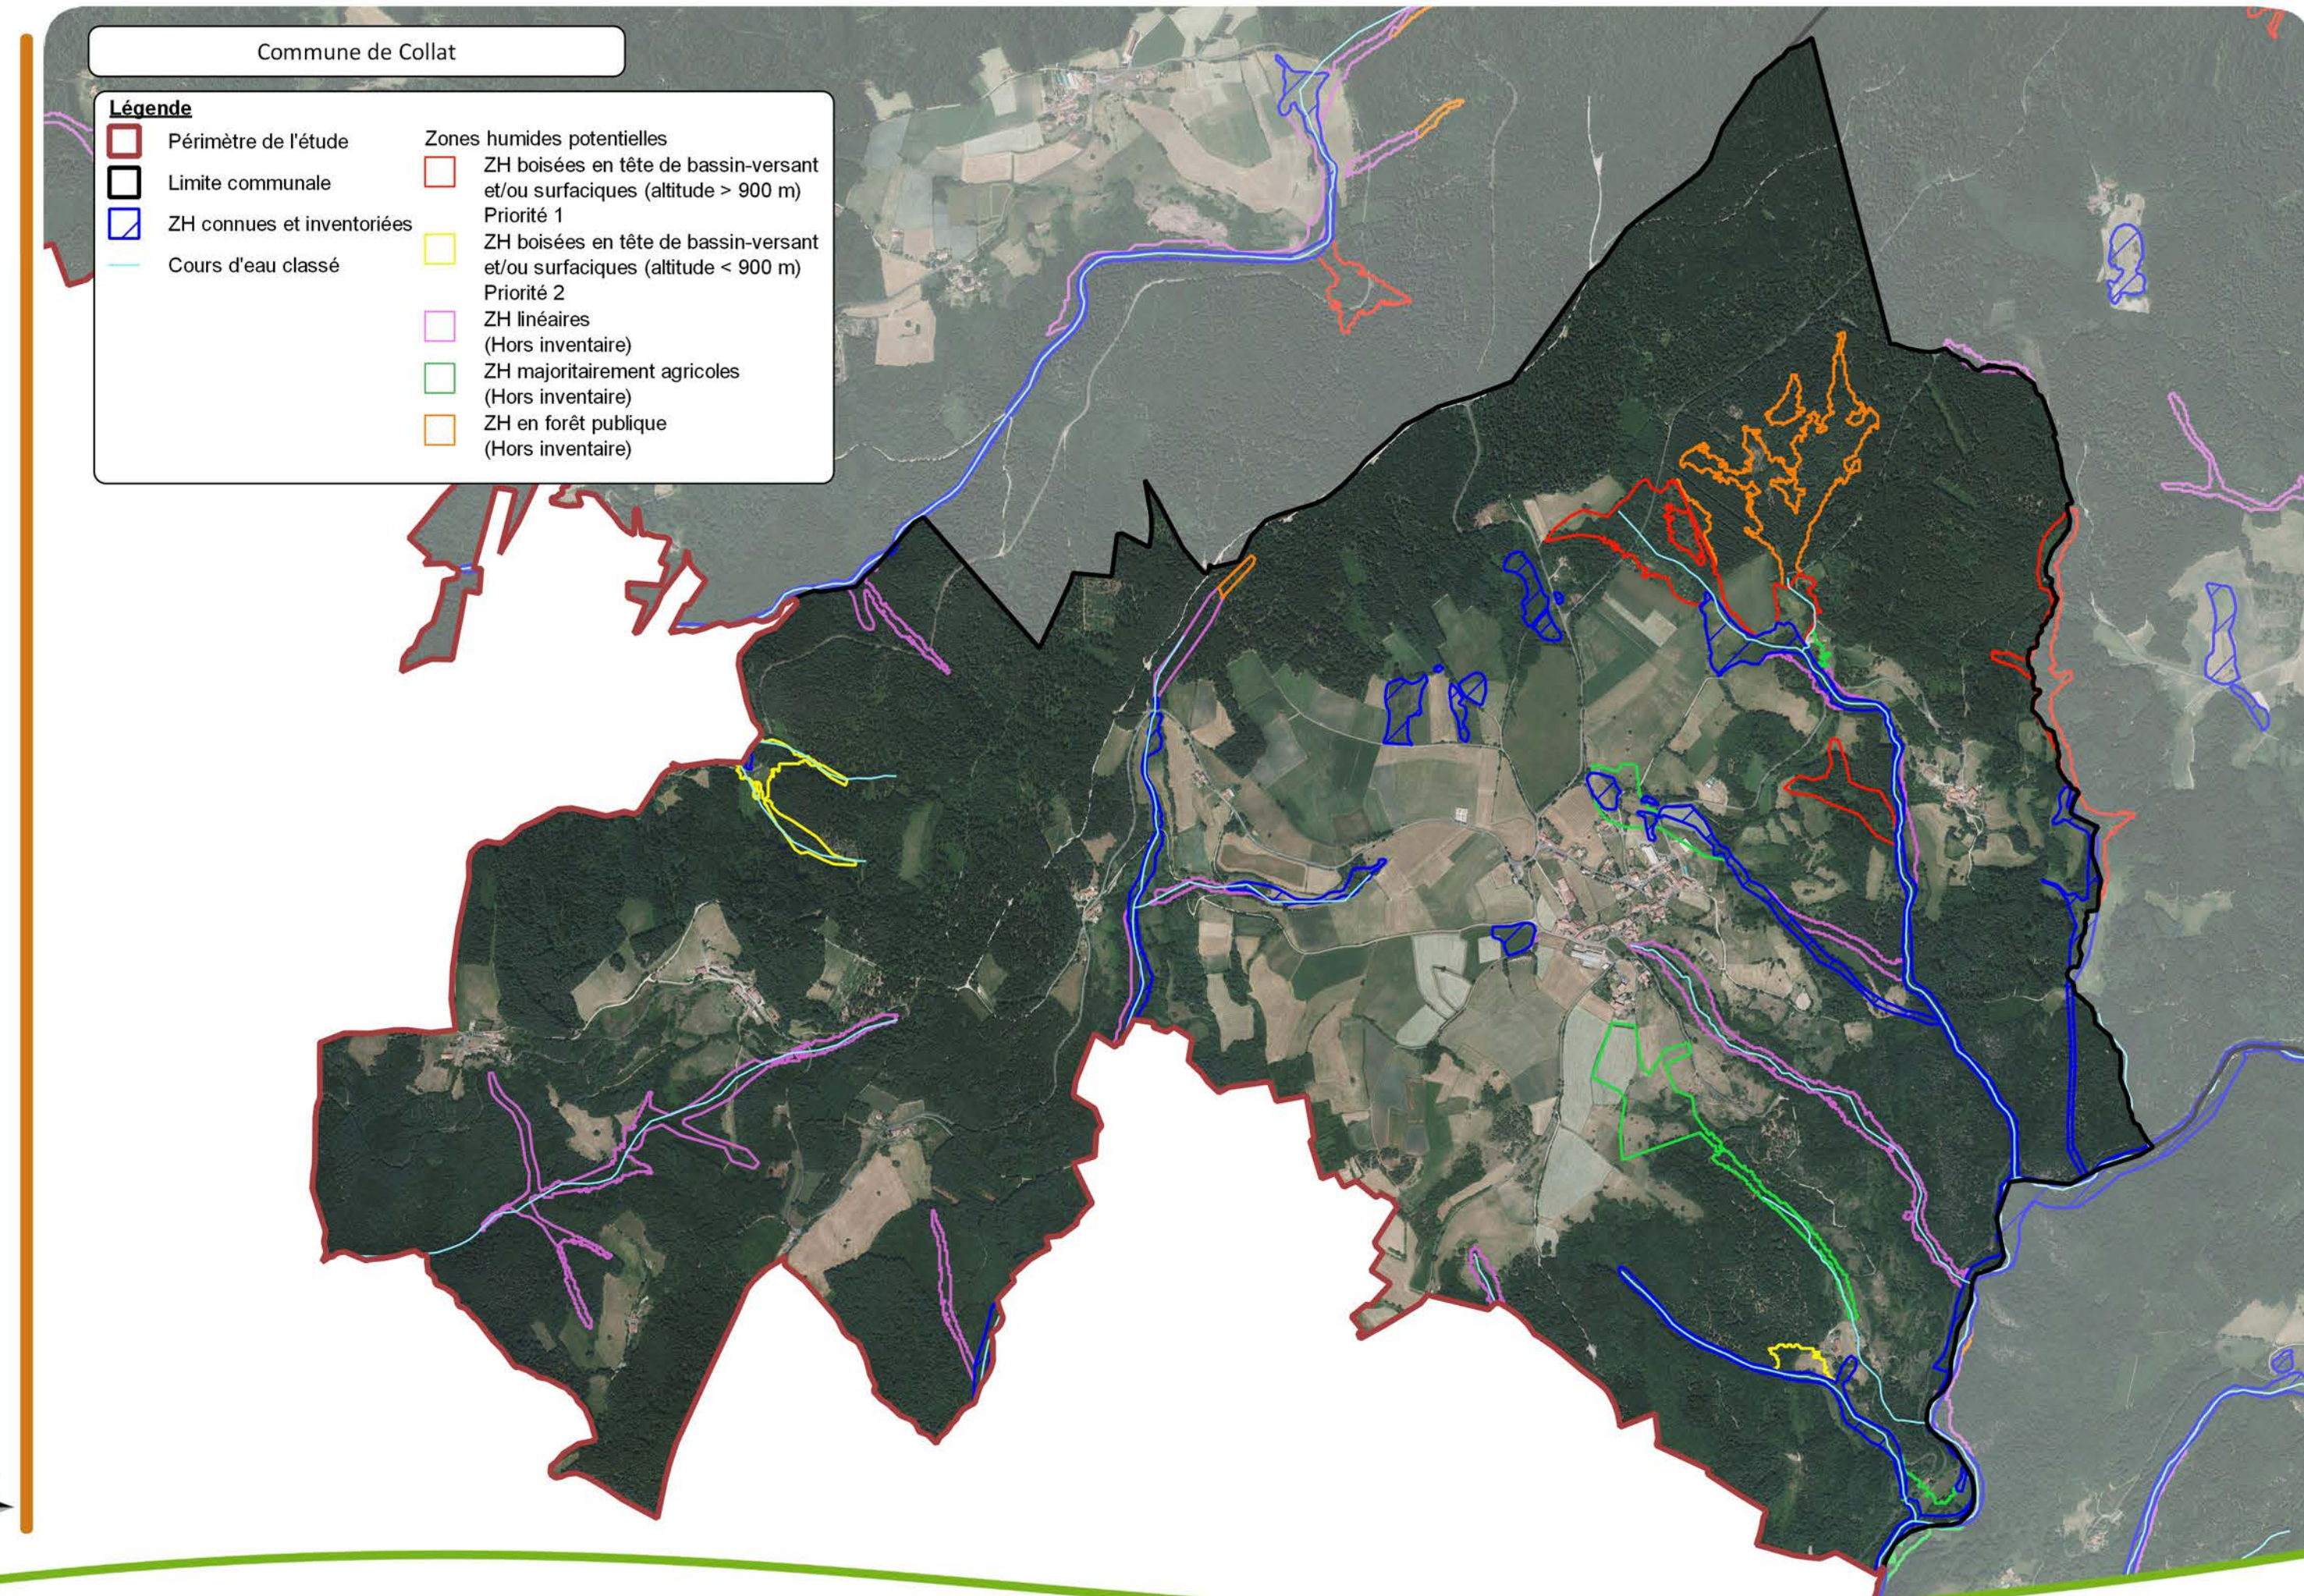

Inventaire des zones humides boisées du Livradois - 2024

Inventaire des zones humides boisées du Livradois - 2024

Fond : SCAH 25 IGN 2016, Ortho Copr Topo GEODIS 2016, PCI Vecteur 2017, OSM, 2019 - Réalisation : CEN Auvergne, mar. juil. 16 2024

Fond : SCAH 25 IGN 2016, Ortho Copr Topo GEODIS 2016, PCI Vecteur 2017, OSM, 2019 - Réalisation : CEN Auvergne, mar. juil. 16 2024