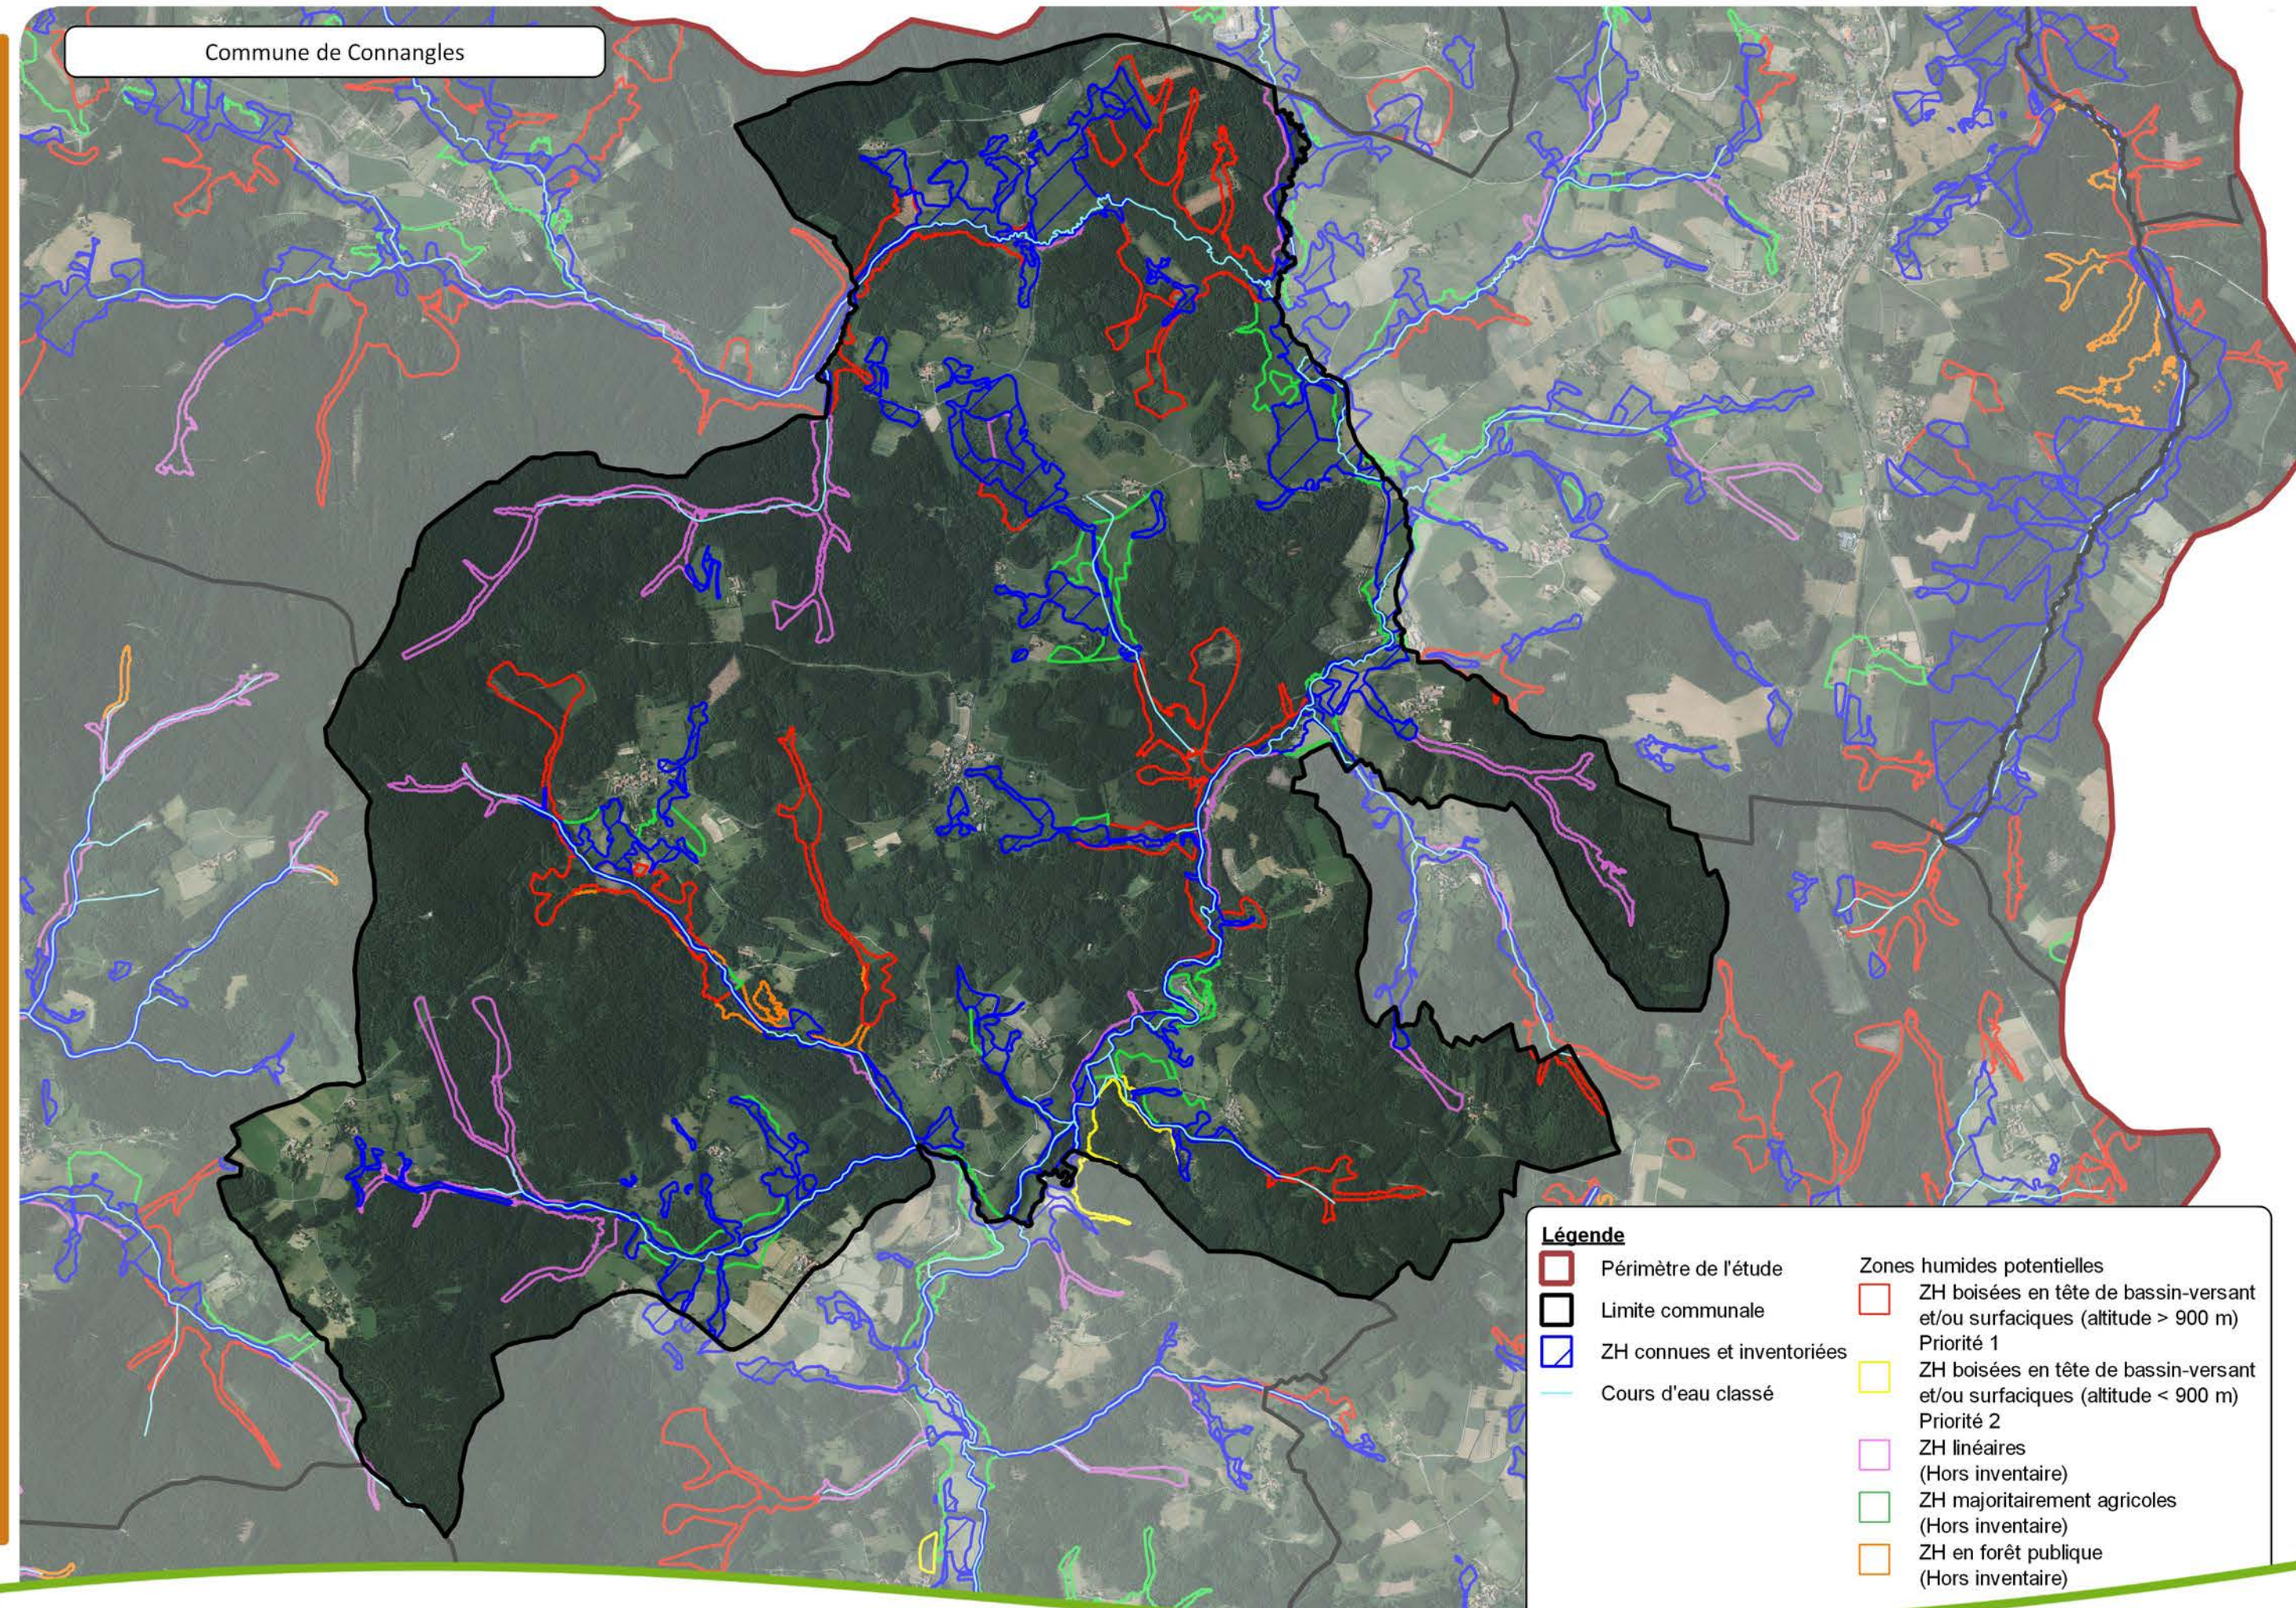

Inventaire des zones humides boisées du Livradois - 2024

Inventaire des zones humides boisées du Livradois - 2024

Fond : SCAVA 25 (IGN) 2016, Ortho Copig Topo GEODIS 2016, PCT Vecteur 2017, OSM, 2019 - Réalisation : CEN Auvergne, mar. juil. 16 2024

Fond : SCAVA 25 (IGN) 2016, Ortho Copig Topo GEODIS 2016, PCT Vecteur 2017, OSM, 2019 - Réalisation : CEN Auvergne, mar. juil. 16 2024