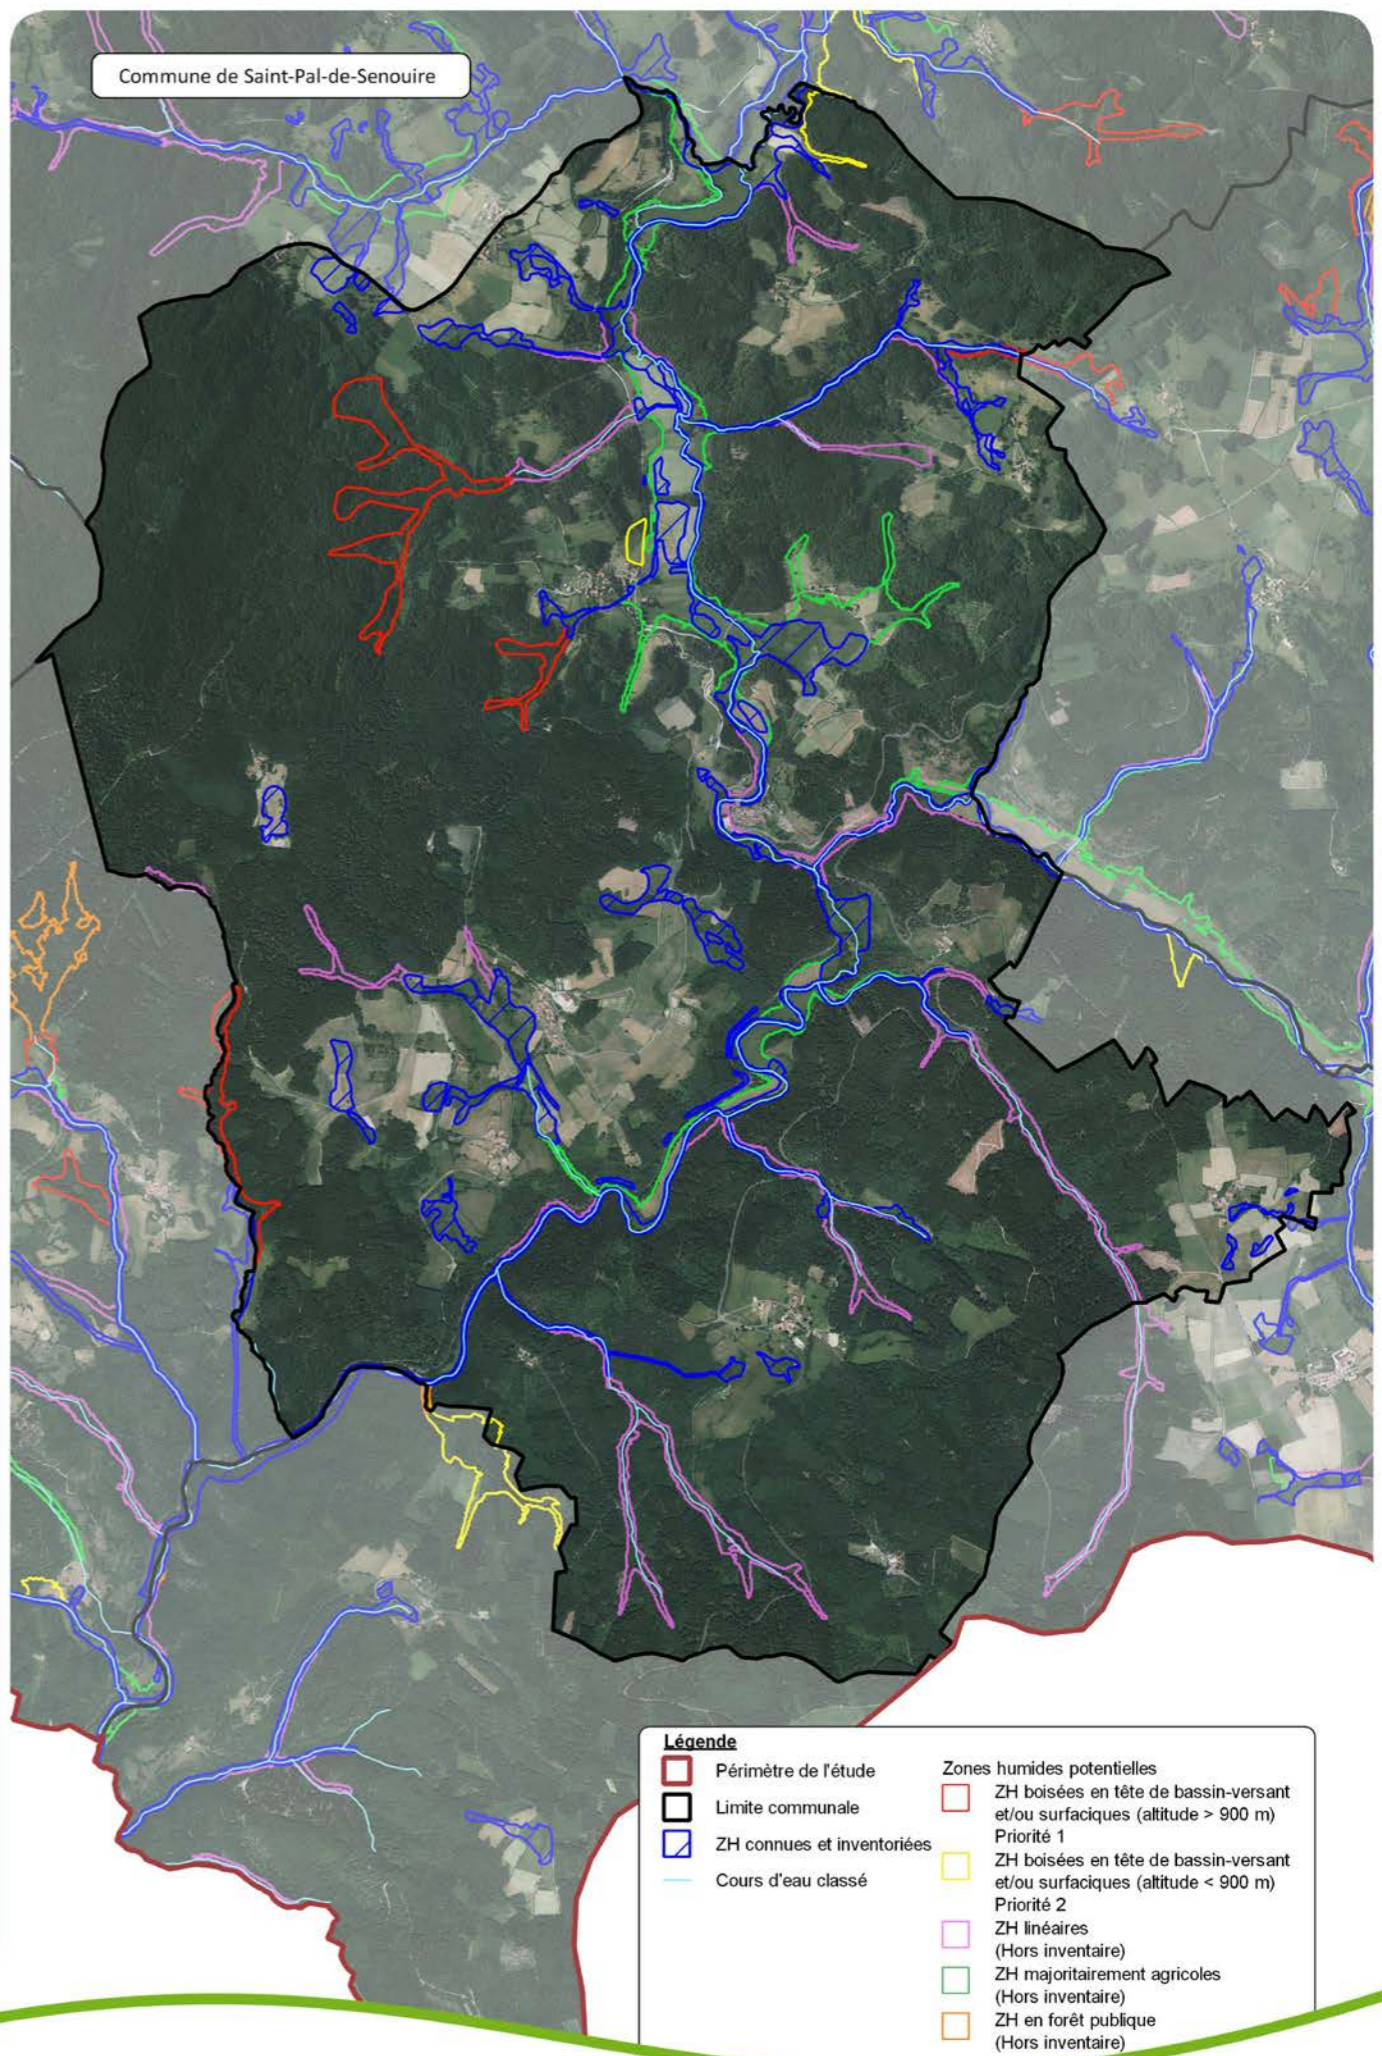

Inventaire des zones humides boisées du Livradois - 2024

Inventaire des zones humides boisées du Livradois - 2024

Fond : IGN, 2016, Ortho Crag Topo GEODIS 2016, PCI Vecteur 2017, OSN, 2019 - Réalisation : CEN Auvergne, mar. juil. 16 2024

Fond : IGN, 2016, Ortho Crag Topo GEODIS 2016, PCI Vecteur 2017, OSN, 2019 - Réalisation : CEN Auvergne, mar. juil. 16 2024